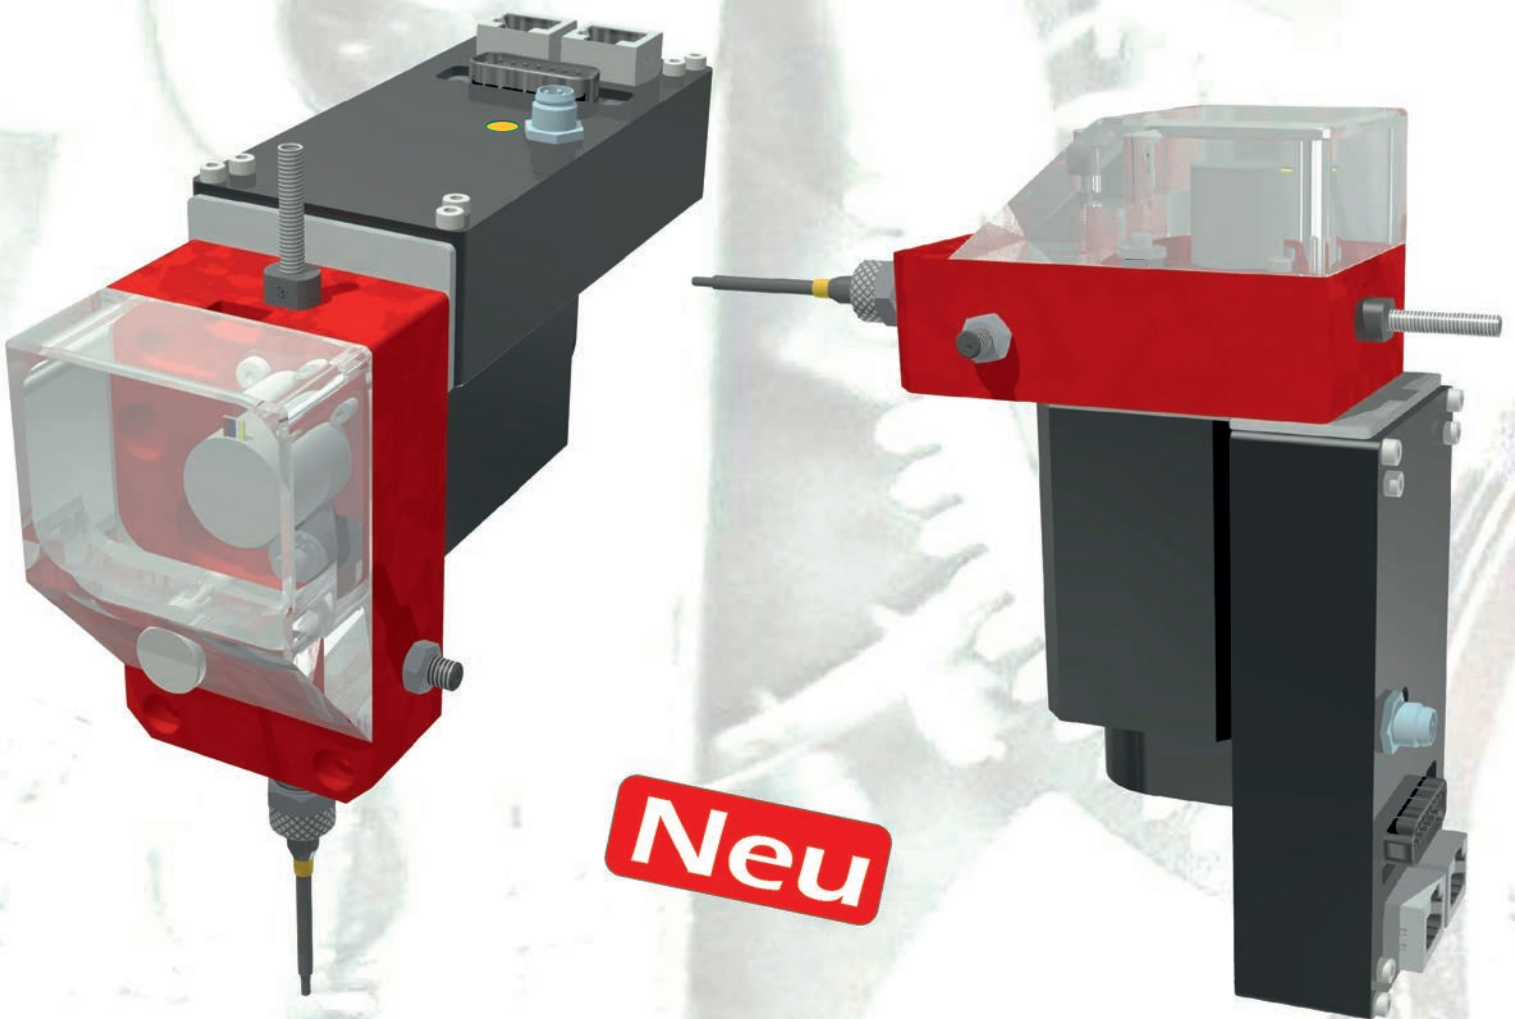

Drahtvorschub **DVS 1490**®

Der Vorschub mit integrierter Steuerung

Löttechnik
Soldering technology

Geregelter Drahtvorschub für prozesssichere Löt und Vorschubprozesse